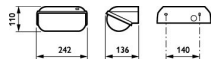

Caractéristiques Philips LED Sécurité Coreline BWC110 Noir 9W 900lm - 830 | 242x110mm - IP54 - Détecteur De Lumière

[Voir le produit](#)

Informations Générales

EOC8 85192999

Informations Générales

Réf.	206957
EAN	8718291851929
Marque	Philips
Nom du fabricant	BWC110 LED9-/830 PSU II BK PH
Budgetlight Garantie Totale	5 ans
Durée de Vie Moyenne (heure)	50000

Inclinable	Non
Couverture Optique	Opale
Facteur de puissance	>0.95
Référence Article	Hublot LED

Informations de l'appareil

Montage	Surface
Connexion du Luminaire	SI [Bloc connection à vis]
Convient pour l'Extérieur	Oui
Indice de Protection	IP54
Protection Impacts	IK08
Température de Fonctionnement	-40 to +50
Couleur du Luminaire	Noir
Logement	ASA [Acrylonitrile Styrene Acrylate]
Couleur du boîtier	Noir
Eclairage de Secours	Pas d'éclairage de secours
Product Serie	BWC110

Dimensions

Longueur (mm)	242
Largeur (mm)	110
Hauteur (mm)	136

Pourquoi choisir Budgetlight?

Informations du capteur

Type de capteur	 Prix bas garantis	 Jusqu'à 7 ans de garantie
	Capteur de luminosité	
	 Retours faciles jusqu'à 14 jours	 Eclairage LED durable