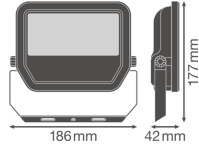

[Voir le produit](#)

Informations Générales

Réf.	239596
EAN	4058075421110
Marque	Ledvance
Nom du fabricant	FL PFM 30W/3000K SYM 100 WT
Budgetlight Garantie Totale	5 ans
Durée de Vie Moyenne (heure)	70000

Informations techniques

Technologie	LED Intégré
Puissance (W)	30
Substitut (Watt)	50
Tension (V)	220-240
Dimmable	Non
Code Couleur	830 Blanc Chaud
Couleur de Lumière (Kelvin)	3000 Blanc Chaud
Indice de Rendu des Couleurs (Ra)	80-89
Couleur Claire	Blanc
Options de couleur	Couleur unique
Flux Lumineux (Lumen)	3300
Efficacité Lumineuse (Lm/W)	110