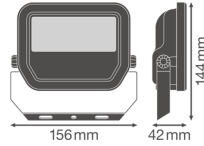

Caractéristiques Ledvance Projecteur LED GEN 3 Noir 20W 2400lm 100D - 840 | IP65 - Symétrique - Remplacement 50W