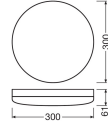

[Voir le produit](#)

Informations Générales

Réf.	231356
EAN	4058075062207
Marque	Ledvance
Nom du fabricant	Surface-C LED 300 24W/3000K IK10
Budgetlight Garantie Totale	5 ans
Durée de Vie Moyenne (heure)	50000
D-Mark	Oui

Informations techniques

Technologie	LED Intégré
Substitut (Watt)	2x26
Puissance (W)	24
Tension (V)	220-240
Dimmable	Non
Code Couleur	830 Blanc Chaud
Couleur de Lumière (Kelvin)	3000 Blanc Chaud
Indice de Rendu des Couleurs (Ra)	80-89
Couleur Claire	Blanc
Options de couleur	Couleur unique
Flux Lumineux (Lumen)	1800